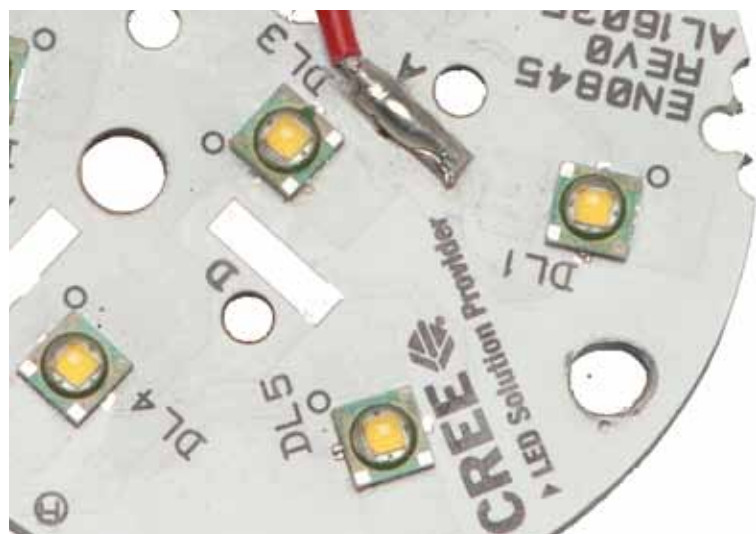

Disco in alluminio con 7 LED alimentato in corrente a 350 mA e con cavi.  
Disponibile anche nella versione combinata per creare la luce dinamica attraverso il touch light.  
Date le ridottissime dimensioni è adatto a molteplici applicazioni.

Aluminium-Scheibe mit 7 angetrieben LED-Strom auf 350 mA mit Kabel.  
Auch kombiniert, um dynamische Licht durch die Touch-Light zu erzeugen.  
Aufgrund der geringen Größe eignet sich für vielfältige Anwendungen.  
Warnung! Dieses Produkt benötigt eine ausreichende Wärmeableitung.

Disque en aluminium avec 7 LED alimenté avec courant à 350 mA avec câble.  
Aussi disponible combinées pour créer la lumière dynamique à travers le Touch Light.  
Vu la petite taille est adaptée aux applications multiples.  
Attention! Ce produit a besoin d'une appropriée dissipation de chaleur.

Disco de aluminio con motor 7 LED de corriente de 350 mA con cable.  
Disponibile también se combinan para crear una luz dinámica a través del toque de luz.  
Dada la ridottissime tamaño es adecuado para múltiples aplicaciones.  
Advertencia! Este producto necesita una adecuada disipación del calor.