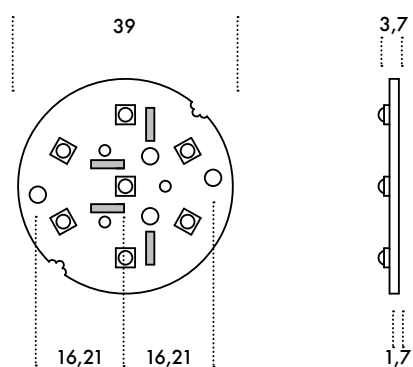

Disco in alluminio con 7 LED alimentato in corrente a 350 mA e con cavi.  
Disponibile anche nella versione combinata per creare la luce dinamica attraverso il touch light.  
Date le ridottissime dimensioni è adatto a molteplici applicazioni.

Aluminum disk with 7 powered LED current to 350 mA with cable.  
Also available combined to create dynamic light through the Touch Light.  
Given the small size is suitable for multiple applications.  
Warning! This product needs a proper heat dissipation.

Aluminium-Scheibe mit 7 angetrieben LED-Strom auf 350 mA mit Kabel.  
Auch kombiniert, um dynamische Licht durch die Touch-Light zu erzeugen.  
Aufgrund der geringen Größe eignet sich für vielfältige Anwendungen.  
Warnung! Dieses Produkt benötigt eine ausreichende Wärmeableitung.

Disco de aluminio con motor 7 LED de corriente de 350 mA con cable.  
Disponibile también se combinan para crear una luz dinámica a través del toque de luz.  
Dada la ridottissime tamaño es adecuado para múltiples aplicaciones.  
Advertencia! Este producto necesita una adecuada disipación del calor.